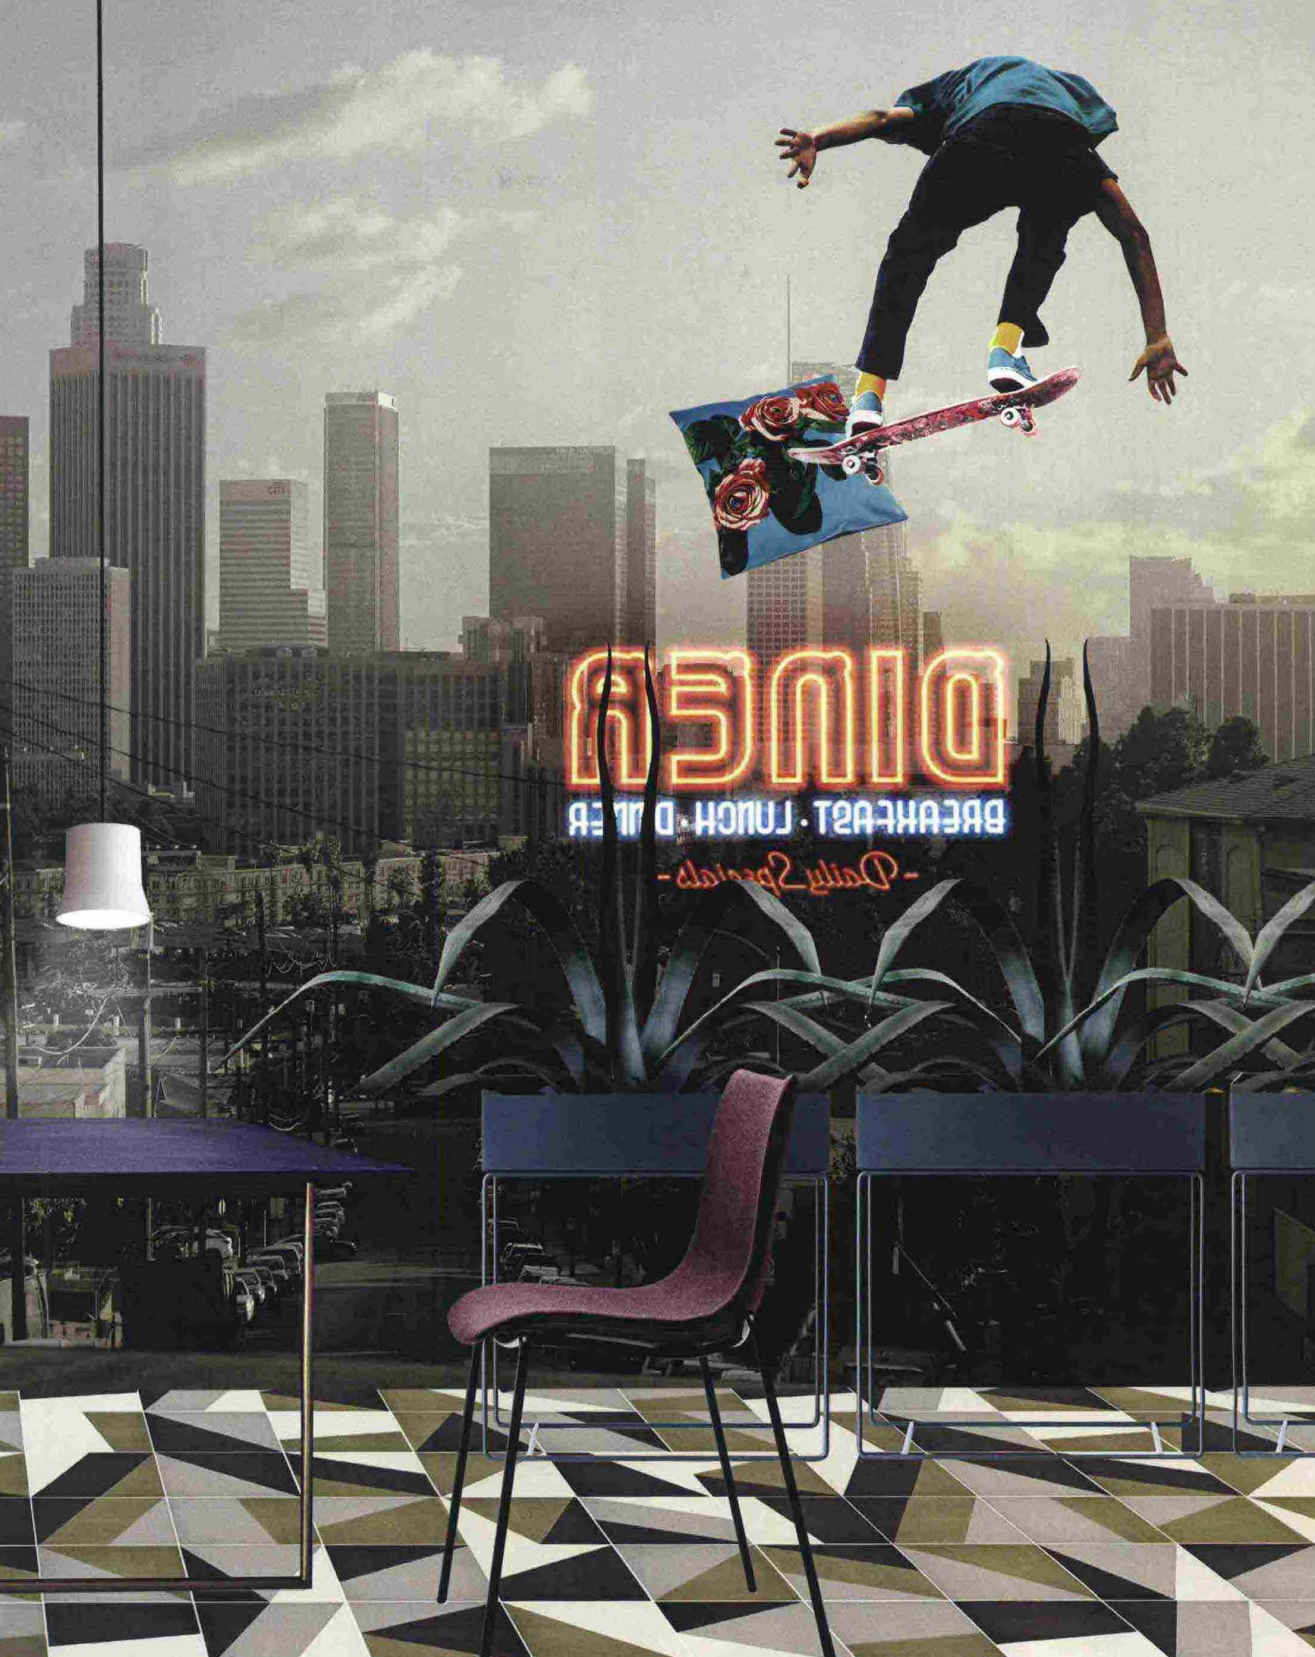

Colazione con vista sullo skyline di Los Angeles. Il tavolo Alamo, di David Lopez Quincoces per Lema, ha la struttura in metallo verniciato bronzo e top con effetto seminato (lemamobili.com); ospita il vaso di Lyngby (lyngby.com) e la caraffa di Nude Glass (nudeglass.com); sempre di David Lopez Quincoces, divano Era Sofa per Living Divani (livingdivani.it) e, dietro, tenda Into the Forest di Dedar (dedar.com). Sospese, lampade Gio Light di Patrick Norguet per Artemide in alluminio verniciato nero e bianco (artemide.com), a destra sedia Prelydia di Brad Ascalon per Carl Hansen & Son (carlhansen.com) e Plant Box, in metallo con agavi, di Ferm Living da comprare su Yoox (yoox.com). Pavimento rivestito con piastrelle Tangram di Ceramica Bardelli (ceramicabardelli.com), vasa il cuscino di Seletti (seletti.it).